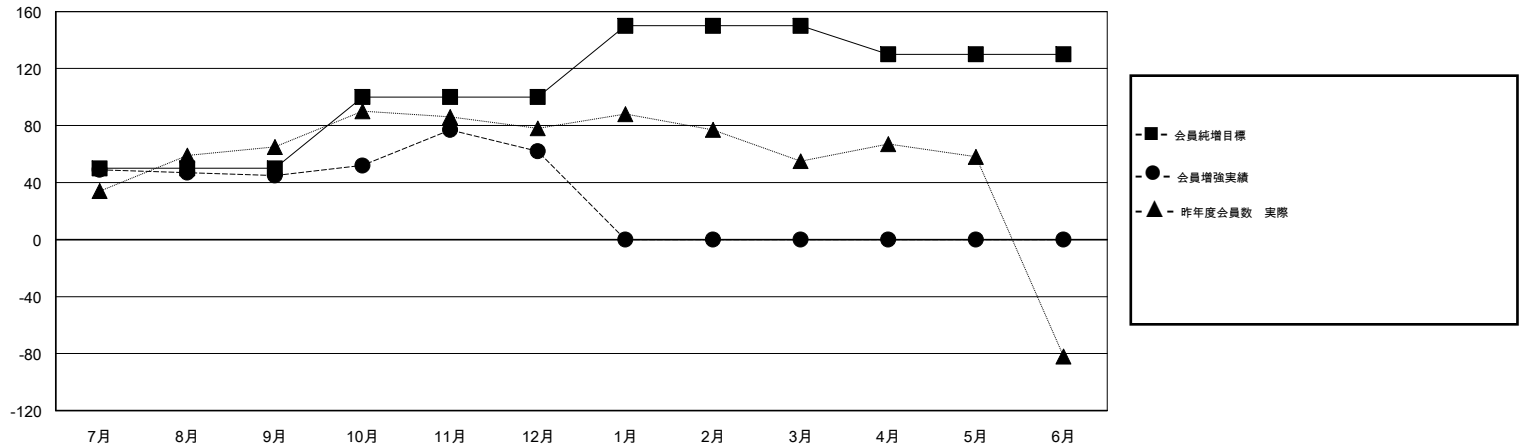

MONTHLY MEMBERSHIP PROGRESS REPORT

District 336 C

Results as of: 12/31/2017

GMT: MASAYOSHI MARUYAMA, YASUHISA NAKAMURA

地域 JAPAN

GMT会則地域

クラブ				名			
結果: 2017-2018				結果: 2017-2018			
四半期	新クラブ目標	新クラブ	解散クラブ	四半期	会員純増目標	会員増強実績	退会者(転籍を含む) 実際
7月/8月/9月	0	0	0	7月/8月/9月	50	94	47
10月/11月/12月	0	0	0	10月/11月/12月	50	56	39
1月/2月/3月	0	0	0	1月/2月/3月	50	0	0
4月/5月/6月	1	0	0	4月/5月/6月	-20	0	0

新クラブ目標及び実績累計

会員目標及び実績累計

解散クラブ: 0	58 CLUBS OF 95 一名以上の新会員を登録	男女別
退会者		男性 2,877 (83.63%)
物故会員 14		女性 563 (16.37%)
クラブ解散 0		女性%年度目標: 20%
その他 72	会員累計データを見るには、ここをクリック	世帯主/家族会員合計 748
合計 86		国際会費半額の家族会員 401